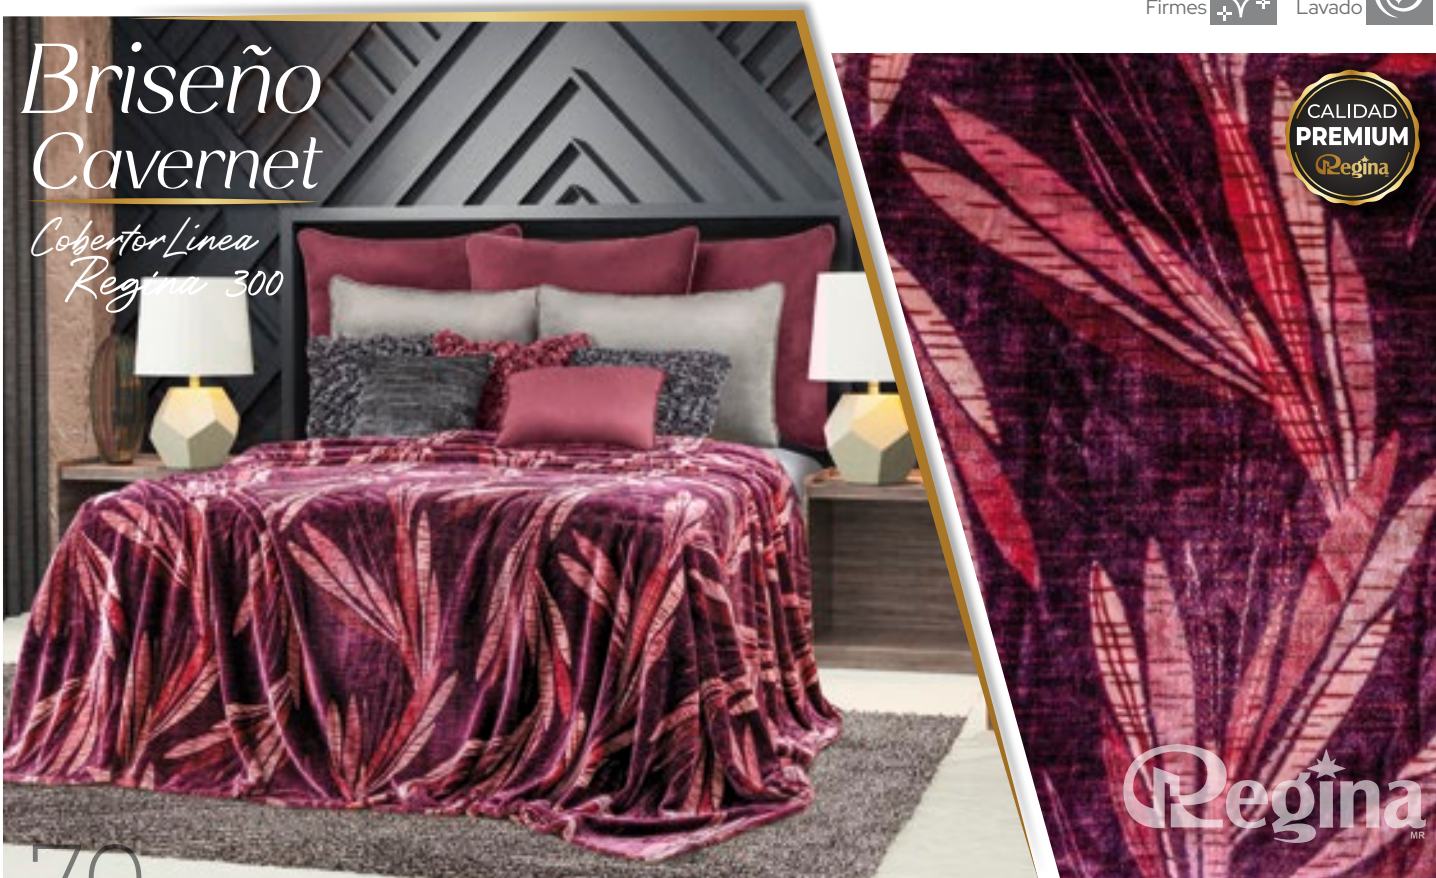

Briseño Cavernet

Cobertor/Linea
Regina 300

CALIDAD
PREMIUM
Regina

70 REGINA 300

Regina