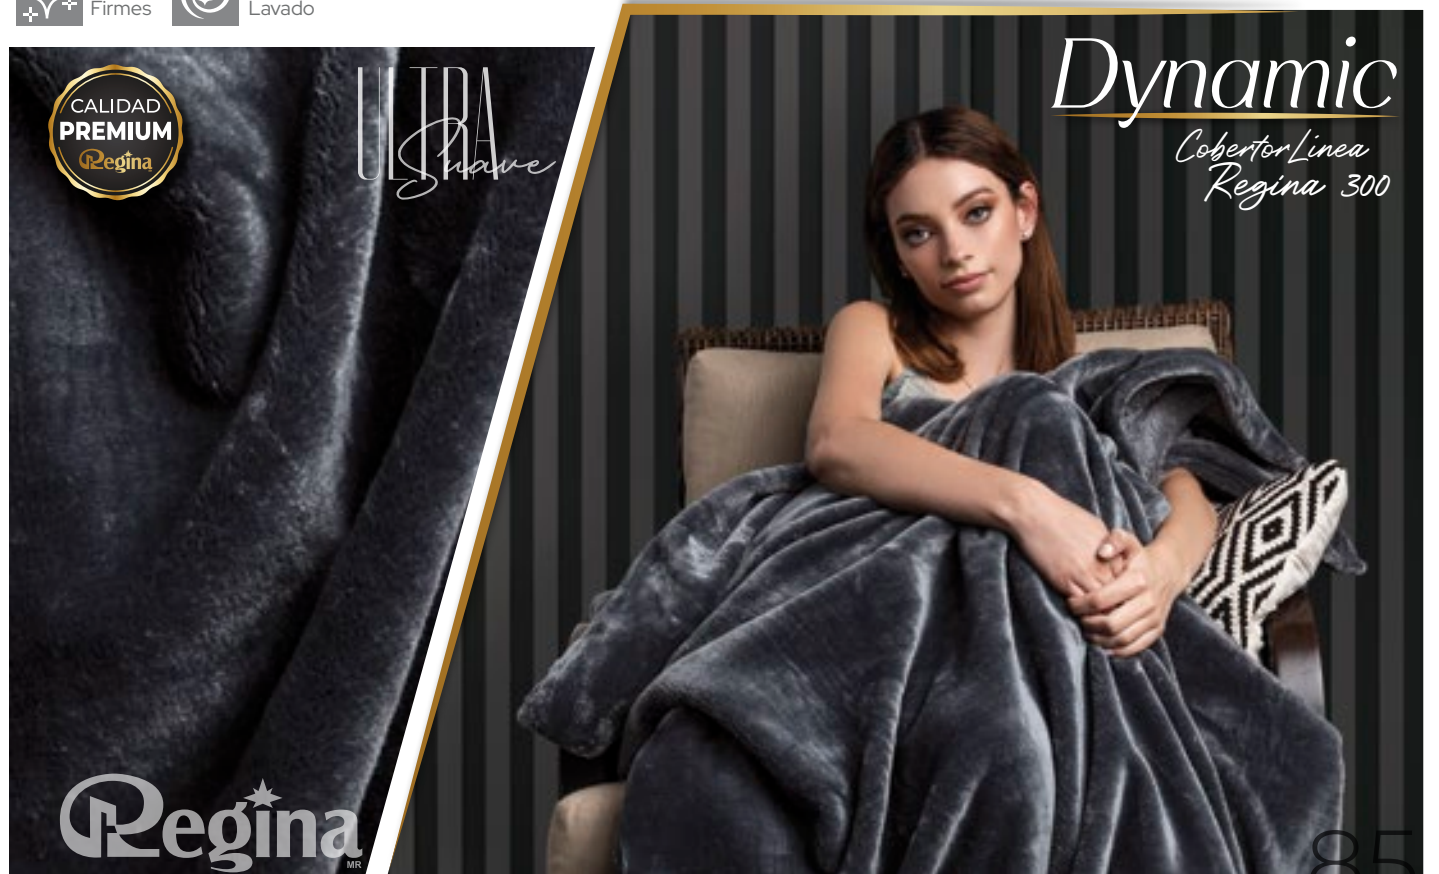

Los tonos pueden variar ligeramente debido a la impresión. *Foto ilustrativa.

Los tonos pueden variar ligeramente debido a la impresión. *Foto ilustrativa.

Frazada 1 pieza
1 Cobertor 110 cm x 170 cm

Matrimonial 1 pieza
1 Cobertor 180 cm x 220 cm

King Size 1 pieza
1 Cobertor 240 cm x 220 cm

Calidez Media Muy Suave

Colores Firmes Fácil Lavado

Frazada 1 pieza
1 Cobertor 110 cm x 170 cm

Matrimonial 1 pieza
1 Cobertor 180 cm x 220 cm

King Size 1 pieza
1 Cobertor 240 cm x 220 cm

Calidez Media Muy Suave

Colores Firmes Fácil Lavado