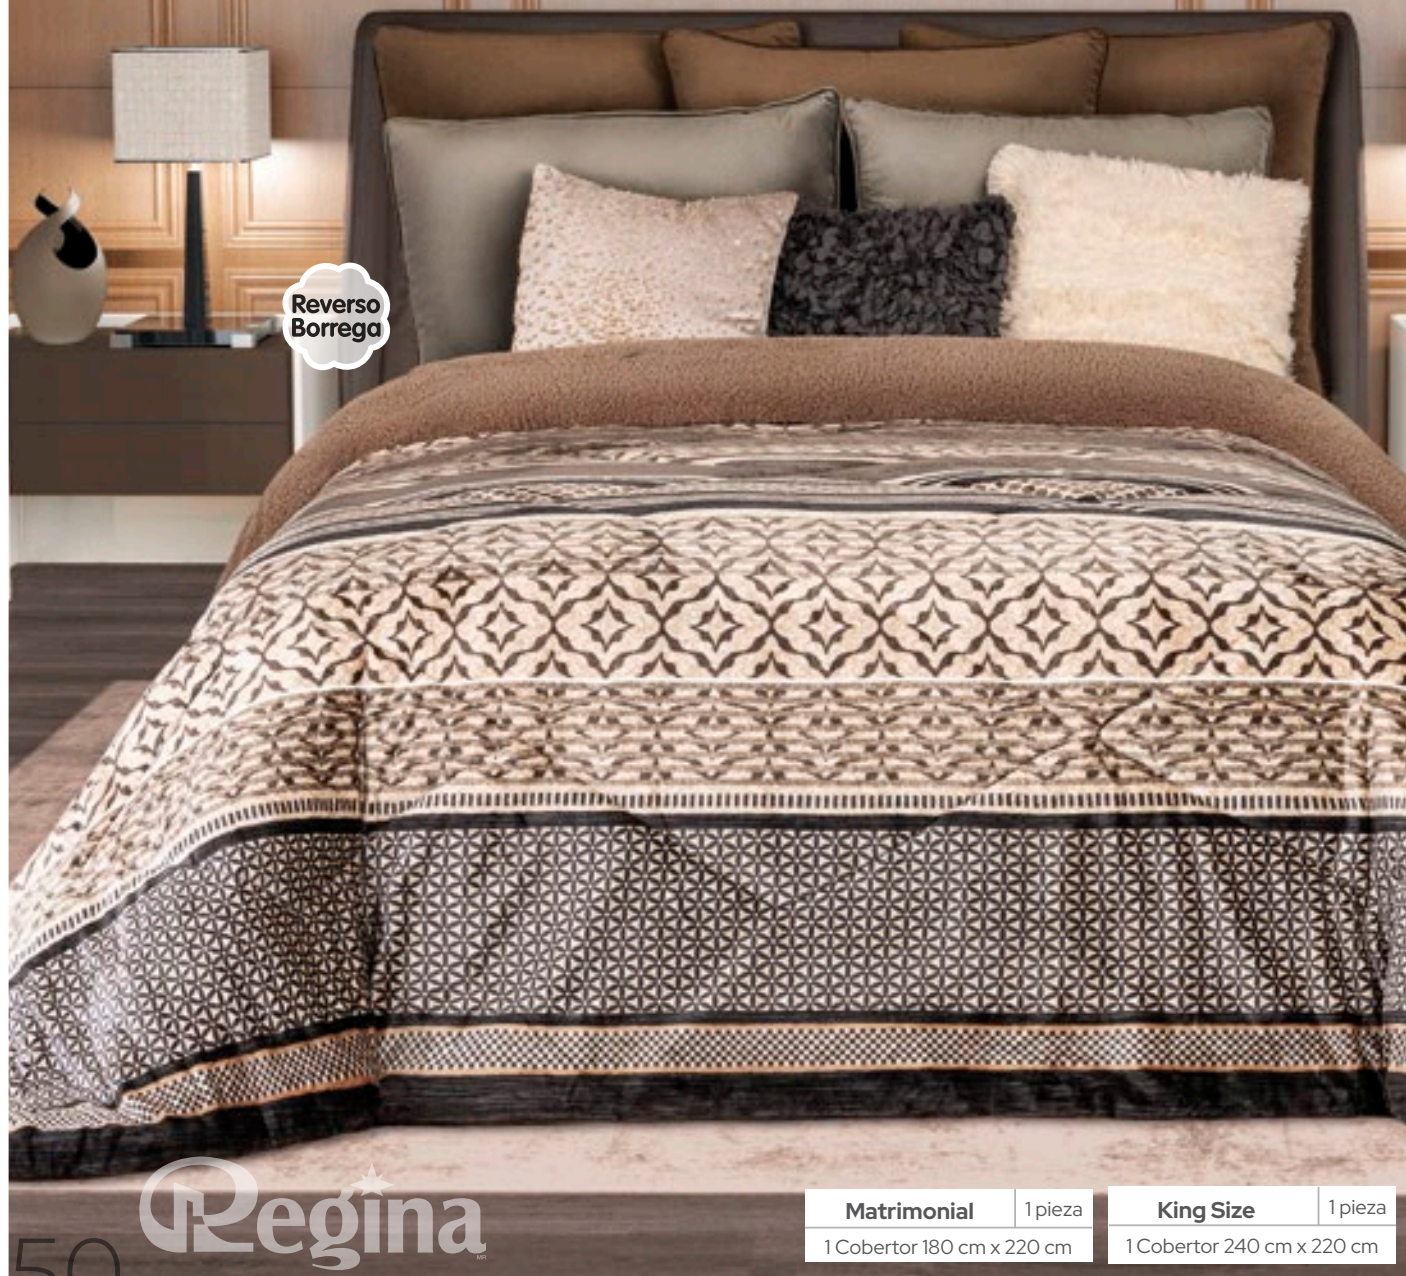

Granize

Edre-cobertor
Linea Nuvo

Número 1
en
Diseño

- Colores firmes
- Capitonado + Durabilidad
- Altamente térmico
- Ultra suave

Los tonos pueden variar ligeramente debido a la impresión. *Foto ilustrativa.

Reverso Borrega

Matrimonial	1 pieza	King Size	1 pieza
1 Cobertor 180 cm x 220 cm		1 Cobertor 240 cm x 220 cm	

Scarlett

Edre-cobertor
Linea Nuvo

Número 1
en
Diseño

- Colores firmes
- Capitonado + Durabilidad
- Altamente térmico
- Ultra suave

Los tonos pueden variar ligeramente debido a la impresión. *Foto ilustrativa.