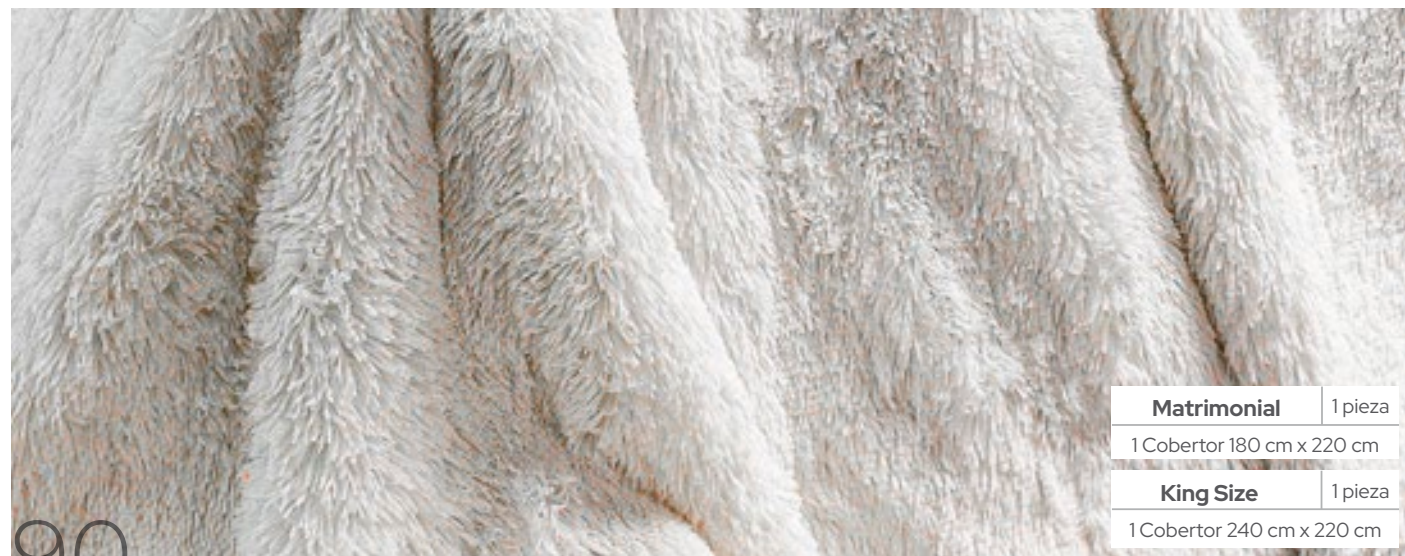

Nevada

NUEVO 2023

FRENTE *Ultra Suave*
Reverso DE BORREGA

Linea Seducción

Tecnología Dupla Bond

Colores firmes

Calidez media

Máxima suavidad

Los tonos pueden variar ligeramente debido a la impresión. *Foto ilustrativa.

DISÑO & REVERSO BORREGA
DUPLA BOND

Regina

CALIDAD PREMIUM
Regina

Matrimonial	1 pieza
1 Cobertor 180 cm x 220 cm	
King Size	1 pieza
1 Cobertor 240 cm x 220 cm	

Tecnología Dupla Bond

Colores firmes

Calidez media

Máxima suavidad

FRENTE *Ultra Suave*
Reverso DE BORREGA

NUEVO 2023

Black Rock

Linea Seducción

CALIDAD PREMIUM
Regina

DISÑO & REVERSO BORREGA
DUPLA BOND