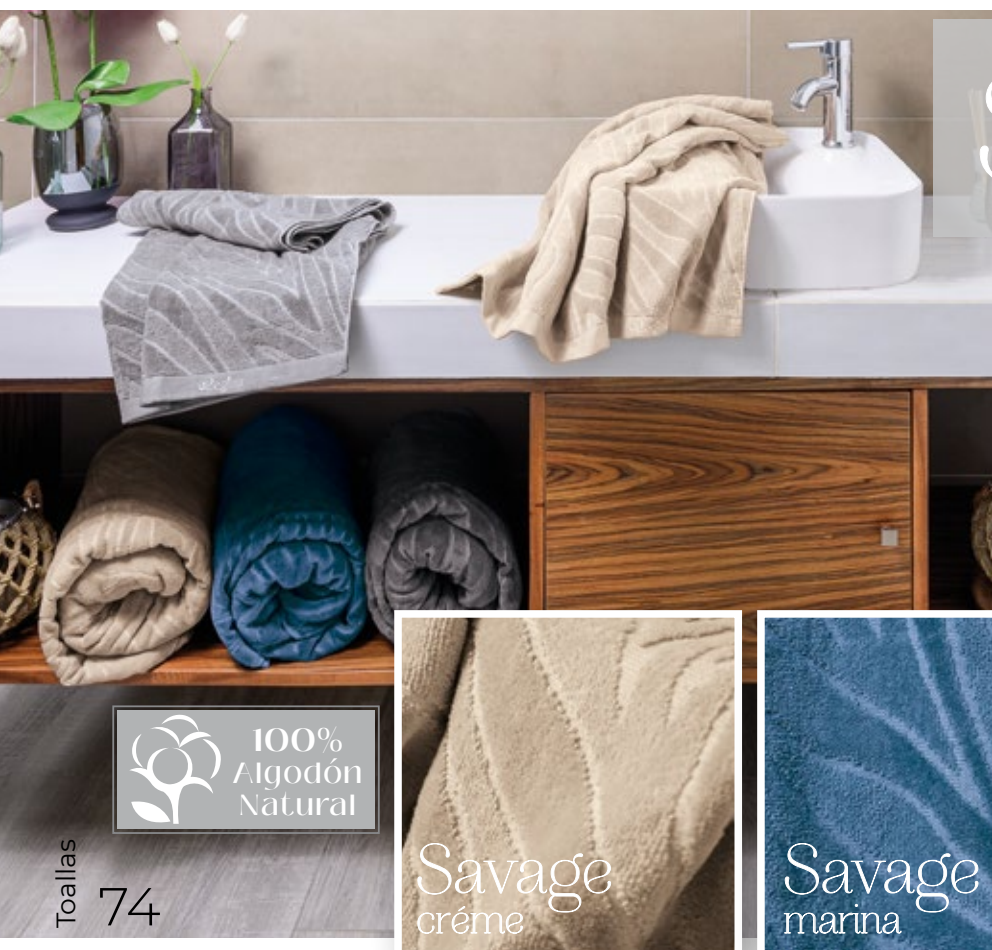

Sahara platina

Sahara mandarin

Savage crème

Savage marina

LÍNEA TOALLAS

Savage

Máxima Absorbencia

- **MB** Medio Baño
  70 cm x 140 cm
- **BC** Baño Completo
  90 cm x 170 cm