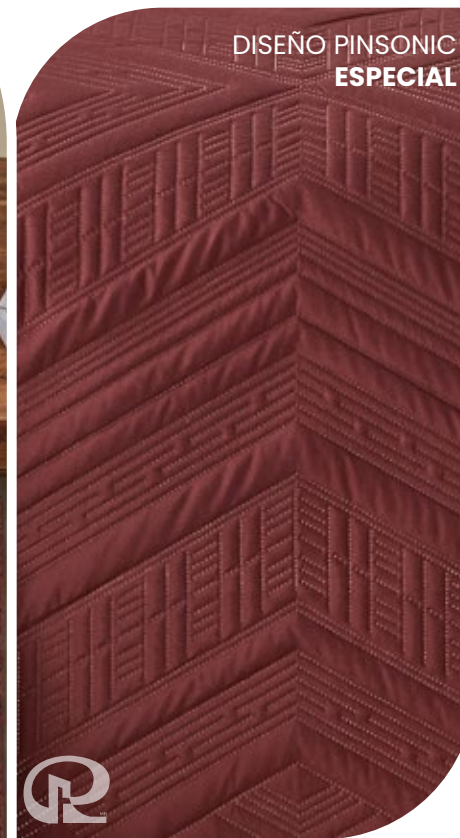

VISTA
DOS

Cavanna

3 PIEZAS

VISTA
UNO

Incluye 2 Fundas de Almohada!

DISEÑO PINSONIC
ESPECIAL

Los tonos pueden variar ligeramente debido a la impresión. Foto ilustrativa.

DISEÑO PINSONIC
ESPECIAL