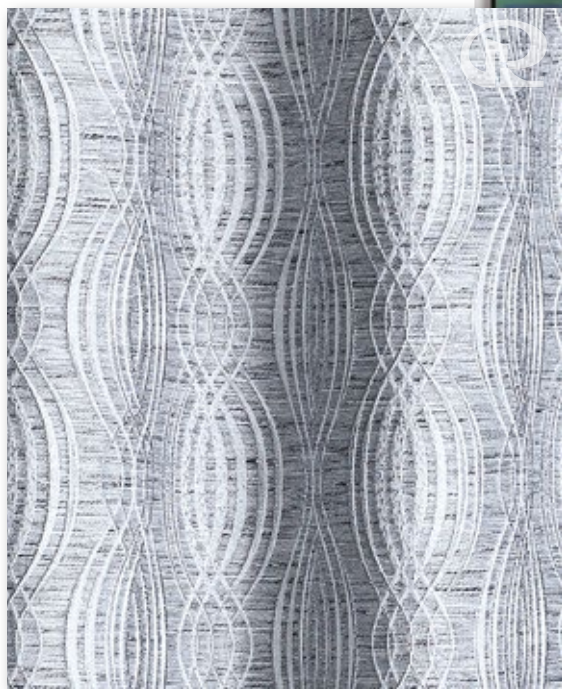

Misha

SET DE CORTINAS
**BLACK
OUT**

4 PIEZAS: 2 CORTINAS DE 140 CM X 230 CM / 2 SUJETADORES

Misha Gris

Misha Terra

Misha Blue

Set de Cortinas

84

Joly

Chloé

M815

Set de Cortinas

4 PIEZAS: 2 CORTINAS DE 140 CM X 230 CM / 2 SUJETADORES