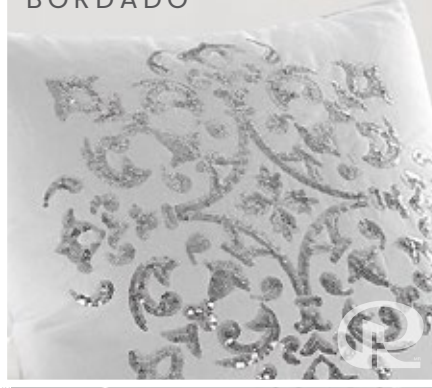

Texturas 3D con Diseño

SET DE EDREDÓN

Nube

4 PIEZAS

Incluye 2 Fundas de Almohada y un cojín Decorativo!