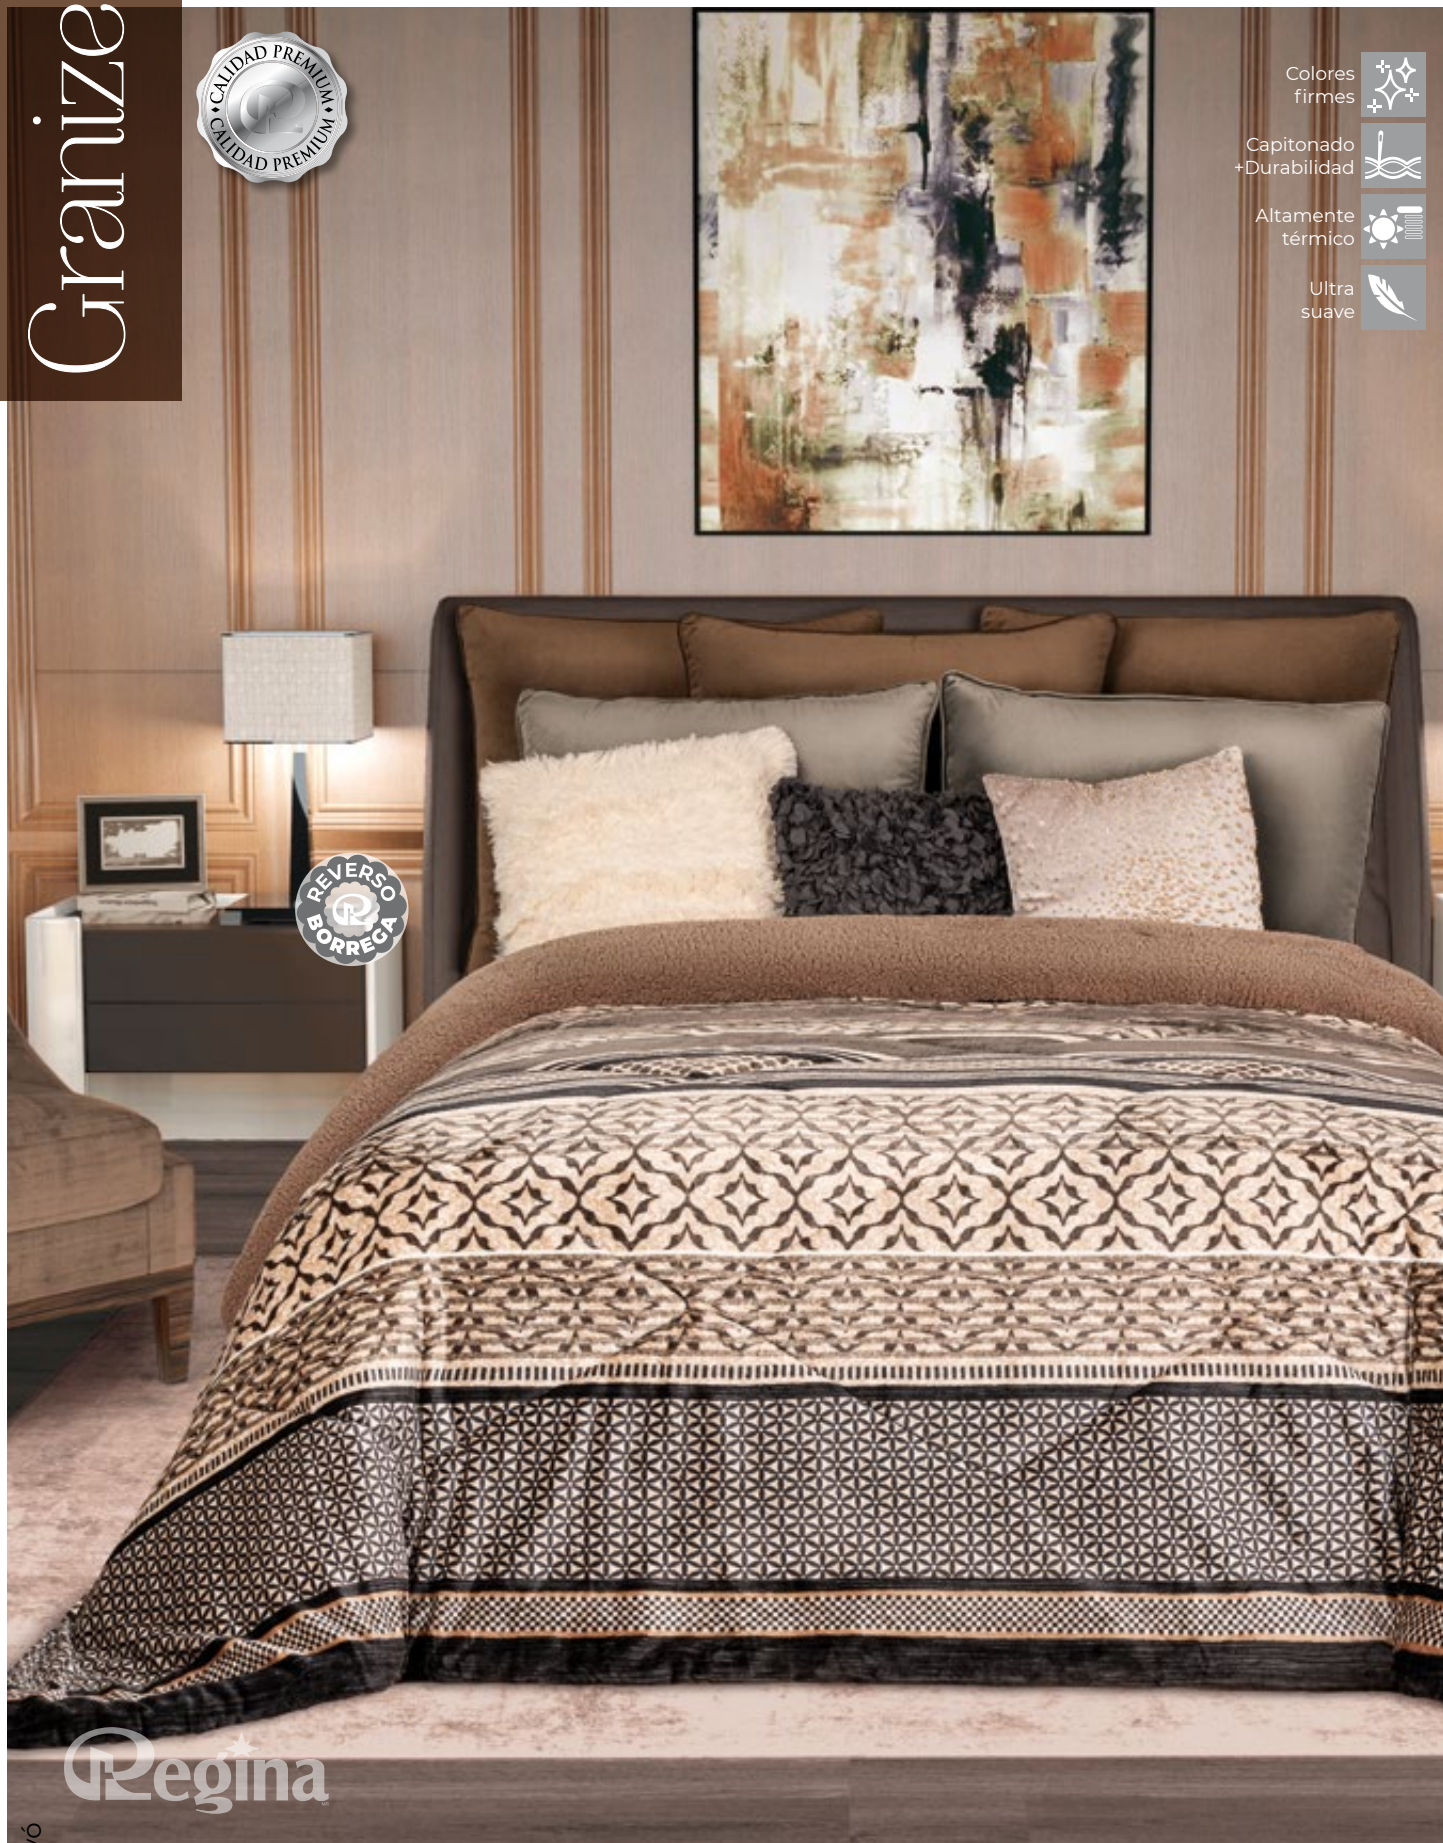

- Colores firmes
- Capitonado + Durabilidad
- Altamente térmico
- Ultra suave

Los tonos pueden variar ligeramente debido a la impresión. *Foto ilustrativa.

Regina

Matrimonial | 1 pieza
1 Cobertor 180 cm x 220 cm

King Size | 1 pieza
1 Cobertor 240 cm x 220 cm