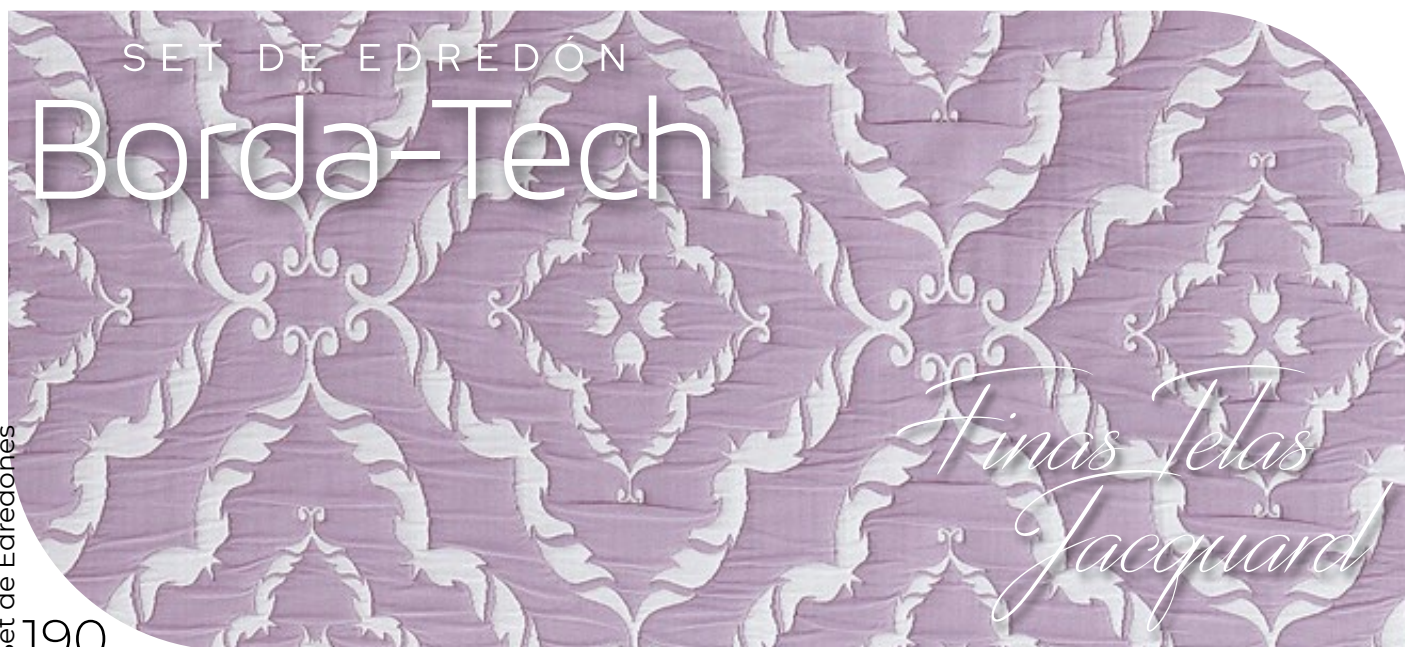

SET DE EDREDÓN
Borda-Tech

*Finas Telas
Jacquard*

Set de Edredones

190