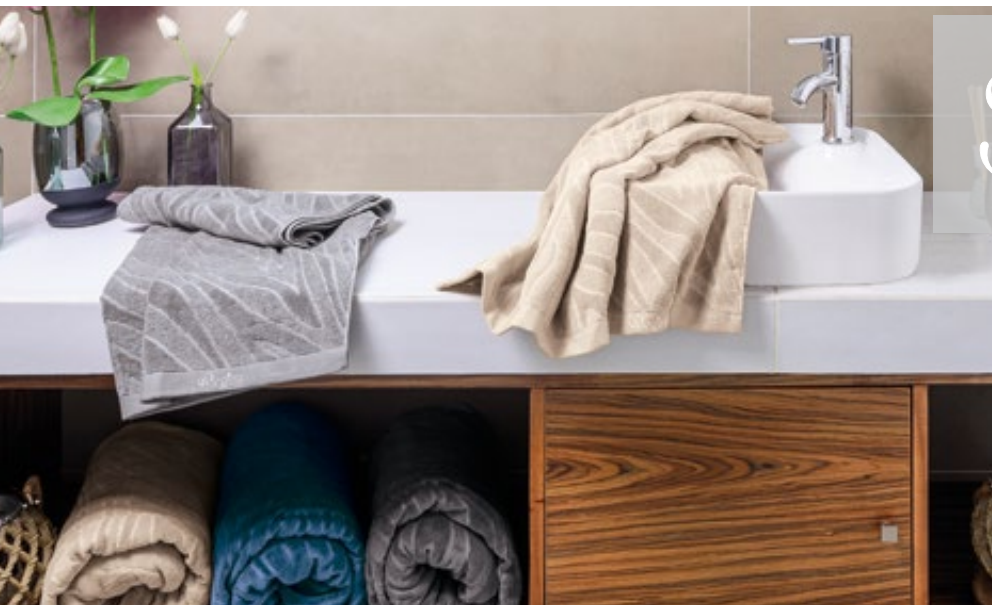

Sahara mandarin

Savage

Maxima Absorbencia

MB Medio Baño
70 cm x 140 cm

BC Baño Completo
90 cm x 170 cm