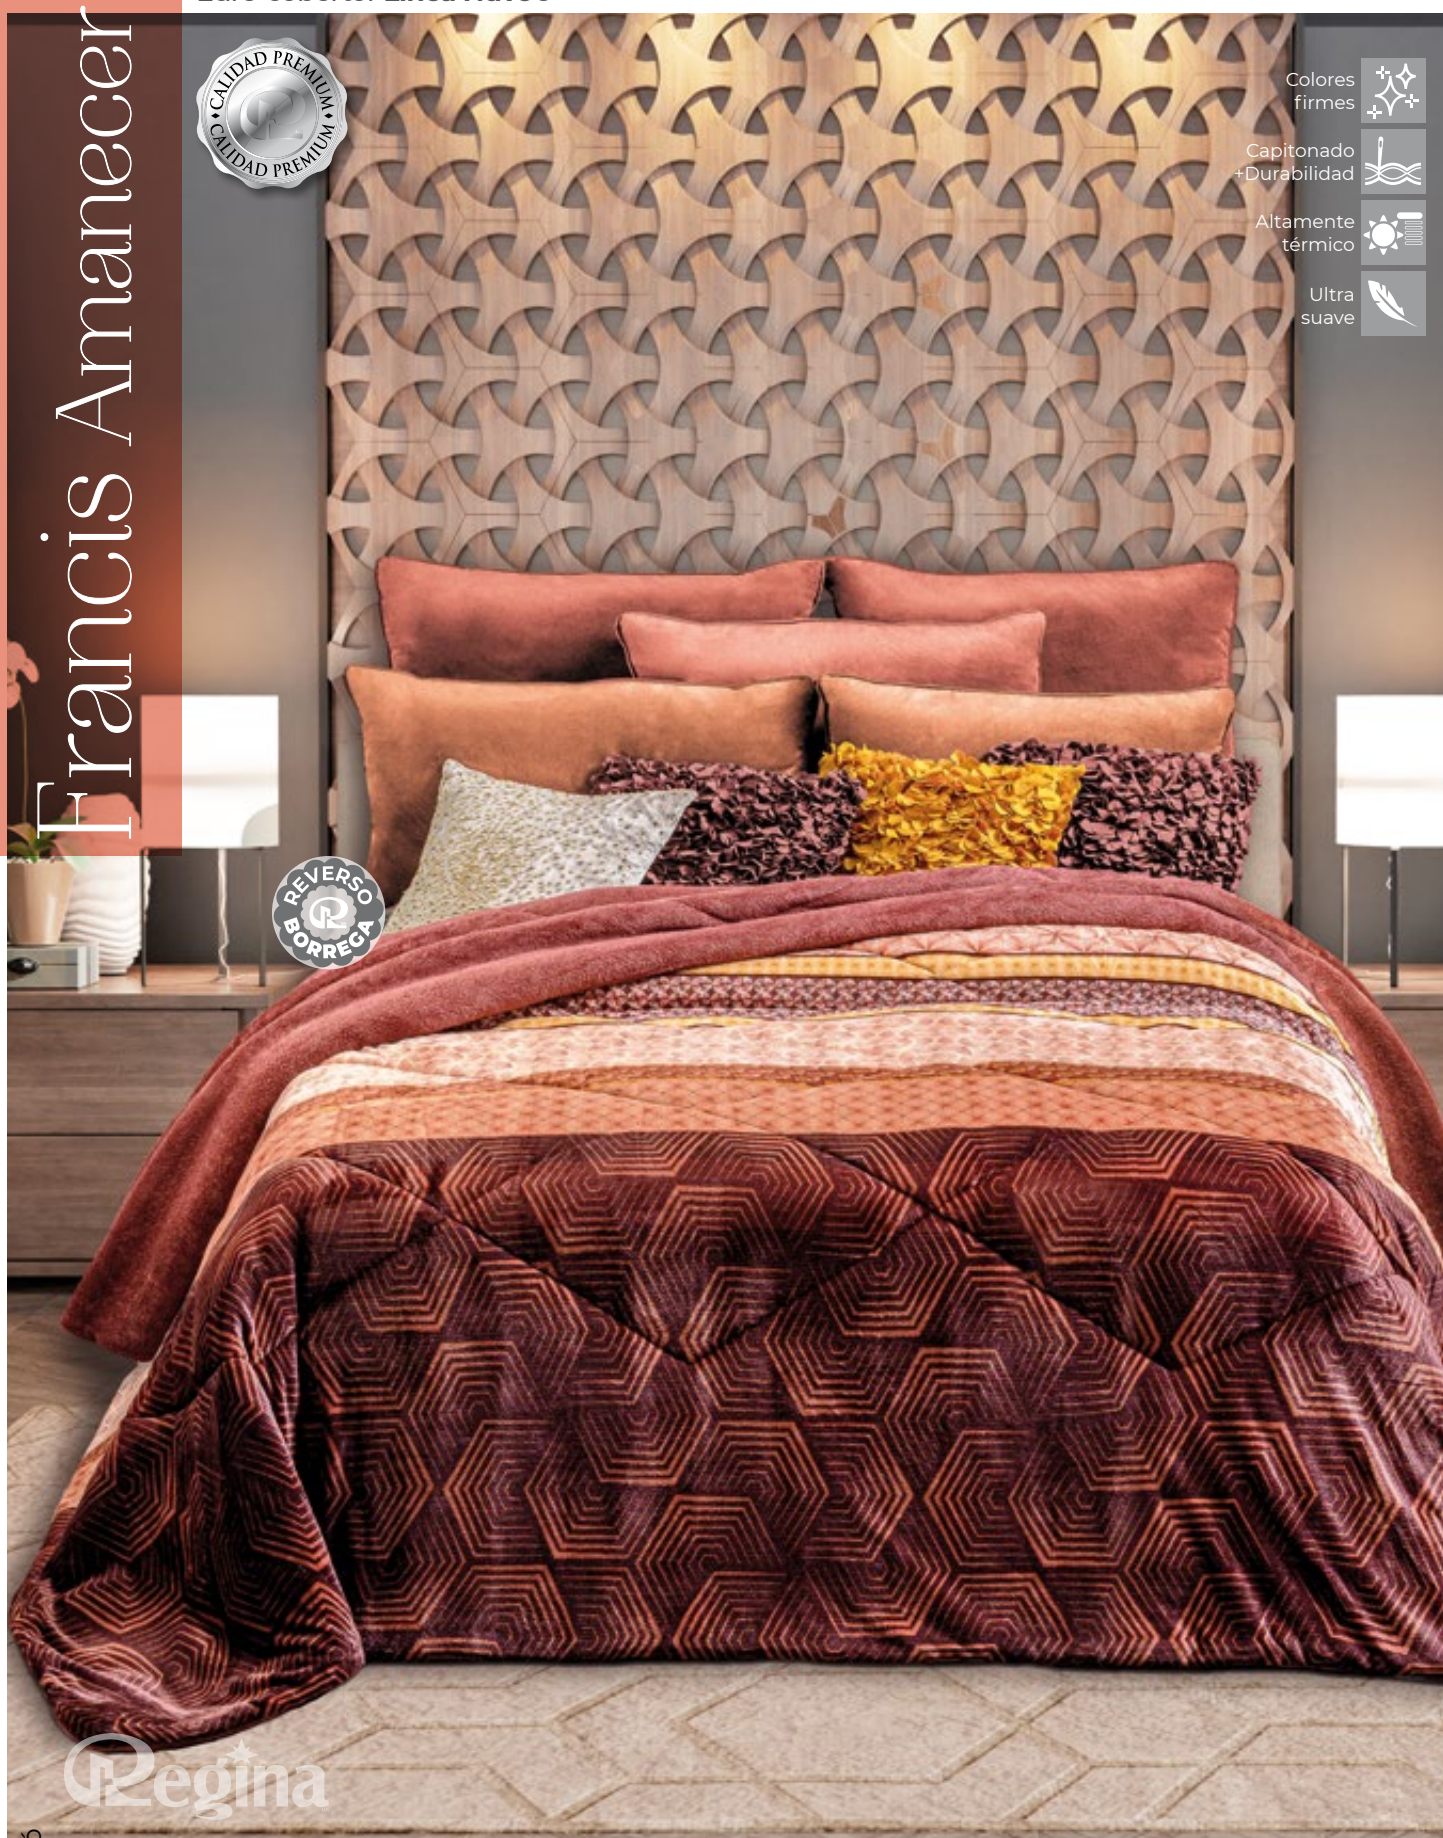

Francis Amanecer

- Colores firmes
- Capitonado + Durabilidad
- Altamente térmico
- Ultra suave

Los tonos pueden variar ligeramente debido a la impresión. *Foto ilustrativa.

Regina

Nuvó 76

Matrimonial	1 pieza	King Size	1 pieza
1 Cobertor 180 cm x 220 cm		1 Cobertor 240 cm x 220 cm