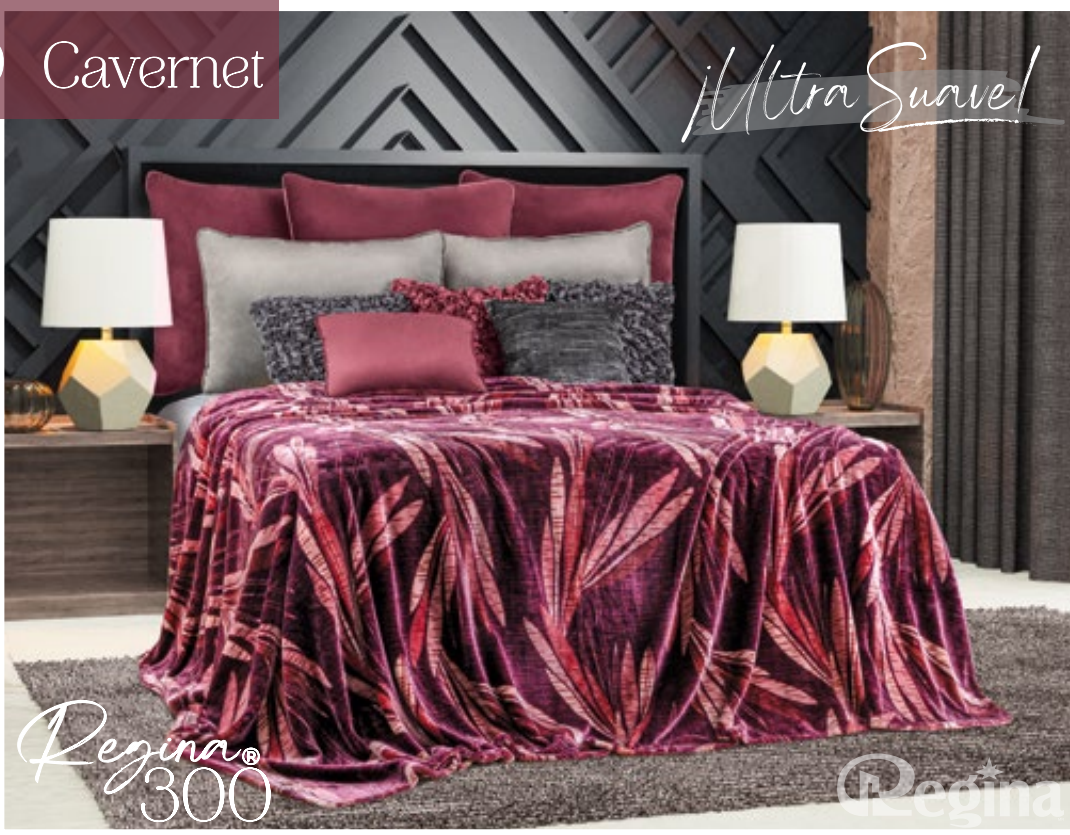

Briseño Cavernet

Regina 300

Ultra Suave!

Regina®
300

- Calidez Media
- Colores Firmes
- Muy Suave
- Fácil Lavado

Matrimonial | 1 pieza
1 Cobertor 180 cm x 220 cm

King Size | 1 pieza
1 Cobertor 240 cm x 220 cm